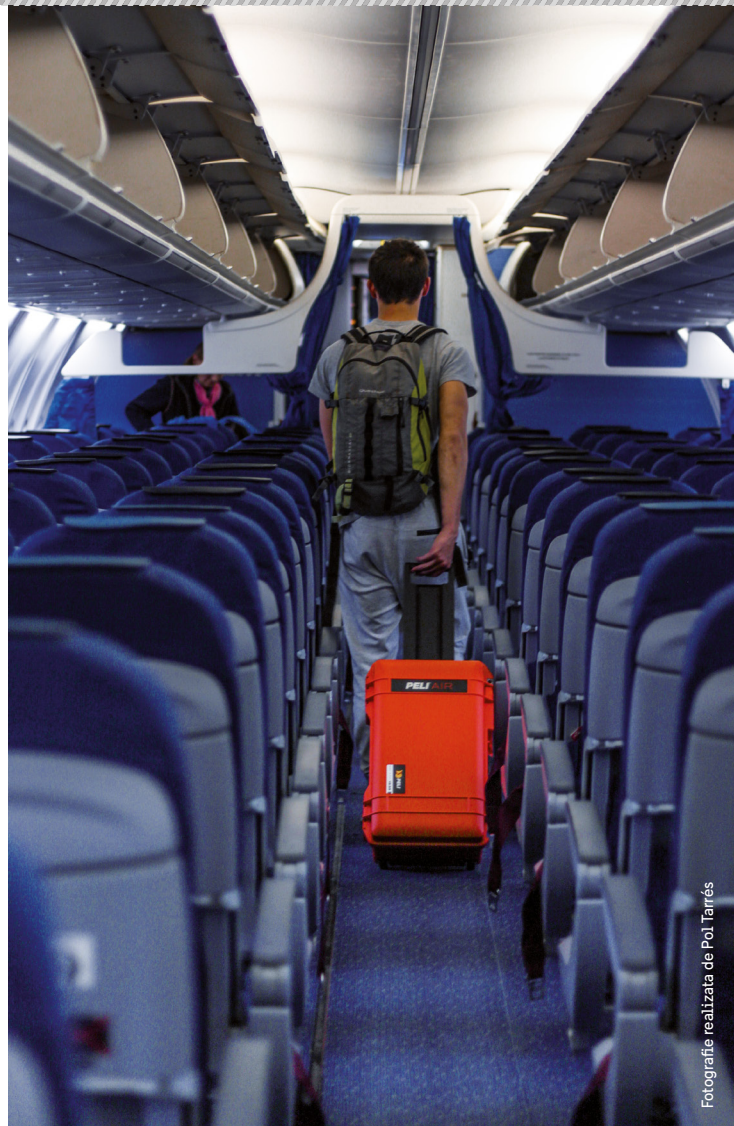

VALIZE PELI™ AIR

Fotografie realizata de Pol Tarrés

1507 AIR

DIM. INTERIOARE:
38.5 x 28.9 x 21.6 cm
(15.15 x 11.38 x 8.52")

DIM. EXTERIOARE:
42.8 x 35.8 x 23.5 cm
(16.87 x 14.10 x 9.27")

GREUTATE (GOALA):
2.4 kg (5.24 lbs)

- Port card
- Supapa automata de depresiurizare
- Incuietori Press and Pull

1525 AIR

DIM. INTERIOARE:
52.1 x 28.7 x 17.1 cm
(20.50 x 11.31 x 6.75")

DIM. EXTERIOARE:
55.8 x 35.5 x 19 cm
(21.96 x 13.97 x 7.49")

GREUTATE (GOALA):
2.7 kg (5.99 lbs)

- Port card
- Supapa automata de depresiurizare
- Incuietori Press and Pull

1535 AIR TROLER CU ROTI*

DIM. INTERIOARE:
51.8 x 28.4 x 18.3 cm
(20.39 x 11.20 x 7.21")

DIM. EXTERIOARE:
55.8 x 35.5 x 22.8 cm
(21.96 x 13.97 x 8.98")

GREUTATE (GOALA):
3.9 kg (8.69 lbs)

- Dimensiune maxima permisa pentru bagaj de mana la calatoriile cu avionul*
- Maner extensibil
- Port card
- Supapa automata de depresiurizare
- Roti silentioase cu rulmenti din otel inoxidabil
- Incuietori Press and Pull

1535TRVL AIR TROLER CU ROTI*

DIM. INTERIOARE:
51.8 x 28.4 x 18.3 cm
(20.39 x 11.20 x 7.21")

DIM. EXTERIOARE:
55.8 x 35.5 x 22.8 cm
(21.96 x 13.97 x 8.98")

GREUTATE (CU ORGANIZATOR):
5.5 kg (12.10 lbs)

- Dimensiune maxima permisa pentru calatoriile cu avionul*
- Maner extensibil
- Port card
- Supapa automata de depresiurizare
- Roti silentioase cu rulmenti din otel inoxidabil
- Incuietori Press and Pull