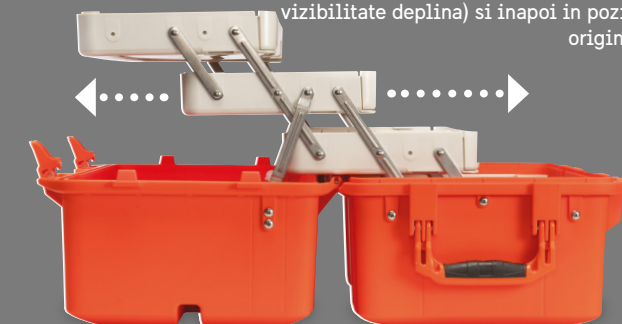

PELI™ AIR 1465EMS: VALIZA USOARA PENTRU INTERVENTII DE URGENTA

Atunci cand fiecare secunda conteaza, va puteti baza pe valiza Peli™ Air 1465EMS pentru a va ajuta sa inaintati pe teren dificil. Cele trei tavite detasabile sunt personalizabile si va ofera flexibilitatea de a organiza echipamentul medical in orice configuratie.

Toate tavitele gliseaza inainte (pentru vizibilitate deplina) si inapoi in pozitia originala