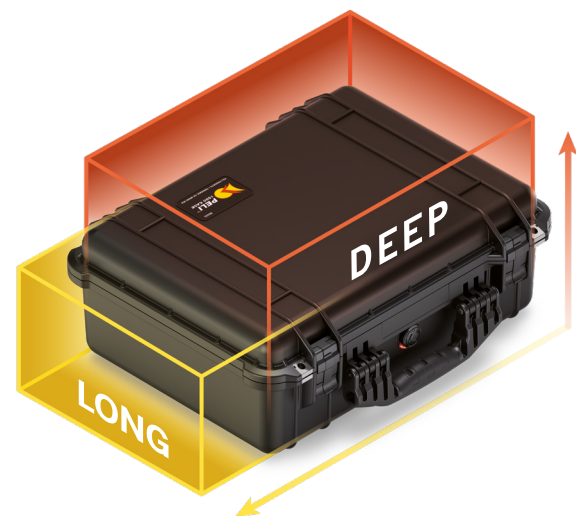

PROTECTIE CU GREUTATE REDUSA PENTRU TOTI

+ DIMENSIUNEA POTRIVITA PENTRU FIECARE APLICATIE

Peli intelege ca a gasi protectia perfecta pentru uneltele dumneavoastra este o prioritate. Peli™ Air a inceput prin a oferi protectie pe lungime, apoi protectie pe adancime. A sosit timpul sa le combinam pe cele doua pentru a crea o noua serie Peli, LUNGA/ADANCA (valizele 1506, 1556, 1606 si 1626). Valizele Peli™ Air ofera variatii atat pe lungime, cat si pe adancime si o combinatie a celor doua pe care nu le veti gasi in gama noastra Peli™ Protector Case™.

Fotografie realizata de Uros Podlogar

+ PROTECTIE PREMIUM PENTRU CAMERE PROFESIONALE

Camera potrivita si pasiunea pentru ceea ce faci sunt cheia unui fotograf de succes. Avand protectia potrivita pentru echipamentul dumneavoastra valoros, va veti putea concentra pe cadrul perfect fara griji.

Valiza potrivita pentru camera va va permite sa calatoriti in siguranta indiferent de destinatie. Echipamentul va fi ferit de intemperii si protejat in timpul manipularilor dure. Valizele Peli Air ofera protectie cu greutate redusa impotriva impactului pentru orice fel de camera video, precum si spatiu suplimentar pentru lentile, cabluri si alte accesorii. Cu pana la 40% mai usoara decat alte valize protectoare din polimer, Peli Air este partenerul preferat de fotografi de calatorii sau activitati in aer liber, care au nevoie de greutate mica, dar si de cea mai buna protectie pentru valoroasele lor camere DSLR.

Completati-va valiza Peli Air cu casetele robuste Peli pentru carduri de memorie sau cu micro-valize pentru stocare accesorii mici. Aflati mai multe pe www.peli.com