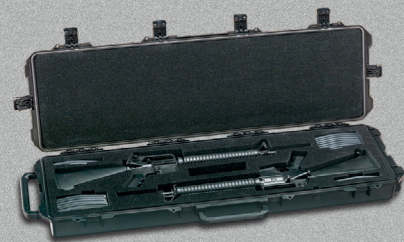

VALIZA PENTRU 2 PUSTI M16

NR. ARTICOL	CULOARE	POTRIVITA PENTRU:	*Continutul valizei nu este inclus.
474-PWC-M16-2-BLK	Negru	- Doua pusti M16. - Sase incarcatoare si accesorii.	
474-PWC-M16-2-OD	Masliniu		
EXTERIOR:			
53.80"L x 16.50"W x 6.70"D (136.7 x 41.9 x 17 cm)			

Aceasta valiza Peli™ iM3300 poate contine doua pusti M16 cu spatiu pentru incarcatoare si accesorii. Valiza este dotata cu capac cu balamale, sase inchizatori Press & Pull™, doua zavoare ce pot fi securizate cu lacat, doua manere dublu turnate pentru o prindere confortabila, rotile si o supapa Vortex™.

NR. NSN: 8140-01-571-3253 (Negru), 8140-01-571-3252 (Masliniu)