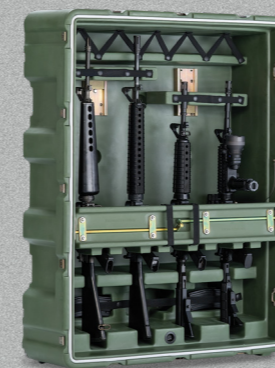

Aceasta valiza rastel Peli-Hardigg™ cu perete dublu poate transporta opt pusti M4 sau M16 si accesorii optice. Valiza are inchizatori din otel, opt manere late dublu turnate, rastel securizat pentru fixare arme, roti de 6,9 cm (2.75") cu amortizor de socuri, indicator de umiditate si supapa de reducere a presiunii.

NR. NSN: 8140-01-563-3582 (Negru), 8140-01-563-3584 (Bej)

VALIZA TRANSPORT/ RASTEL PENTRU 12 PUSTI M4/M16

NR. ARTICOL	CULOARE	COMPONENTE	POTRIVITA PENTRU: *Continutul valizei nu este inclus.
474-M4-M16-12-133	Gri	Otel	- Rastel pentru 12 pusti M4/M16 - Compatibil cu lunete holografice Aimpoint Pro, CompM4, Trijicon ACOG si EOTECH (flat top) - Inaltime int. 102 cm (40.2") pentru lungimi teava standard. - Tevi M4 40,6 cm (16") si M16 50,8 cm (20") cu supresor de flash.
474-M4-M16-12-137	Masliniu	Otel	
474-M4-M16-12-250	Bej	Otel	
474-M4-M16-12-032	Negru	Otel	
EXTERIOR: 45.40"L x 24.00"W x 26.50"D (115.3 x 61 x 67.3 cm)			

Aceasta valiza rastel Peli-Hardigg™ cu perete dublu poate transporta douasprezece pusti M4 sau M16 si accesorii optice aferente. Valiza are inchizatori din otel, opt manere late dublu turnate, rastel securizat pentru fixare arme, roti de 10,2 cm (4") cu amortizor de socuri, indicator de umiditate si supapa de reducere a presiunii. NR. NSN: 8140-01-570-9488 (Negru), 8140-01-570-9489 (Masliniu), 8140-01-570-9490 (Bej)