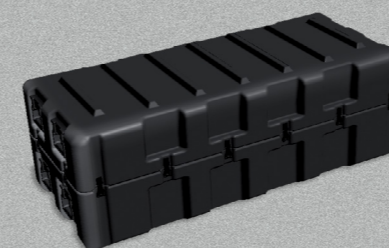

VALIZA PENTRU MITRALIERA M240B SI TEAVA DE REZERVA

NR. ARTICOL	CULOARE	COMPONENTE	POTRIVITA PENTRU: *Continutul valizei nu este inclus.
474-M240B-C-133	Gri	Otel	• O mitraliera M240B (fara tripod) cu teava de rezerva. • O mitraliera M240G modificata pentru infanterie.
474-M240B-C-137	Masliniu	Otel	
474-M240B-C-250	Bej	Otel	
474-M240B-C-032	Negru	Otel	
474-M240B-S-133	Gri	Otel inoxidabil	
474-M240B-S-137	Masliniu	Otel inoxidabil	
474-M240B-S-250	Bej	Otel inoxidabil	
474-M240B-S-032	Negru	Otel inoxidabil	
EXTERIOR:			
59.40"L x 19.30"W x 12.80"D (150.9 x 49 x 32.5 cm)			

Aceasta valiza Peli-Hardigg™ AL5616-0604 poate transporta o mitraliera M240B (fara tripod) si o teava de rezerva. Poate transporta de asemenea o mitraliera M240G modificata pentru infanterie. Valiza are capac cu balamale, componente hardware din otel (C) sau otel inoxidabil (S), doua zavoare ce pot fi securizate cu lacat, doua manere late pentru prindere confortabila, o supapa de reducere a presiunii si indicator de umiditate.

NR. NSN: 8140-01-563-4811 (Masliniu, Otel), 8145-01-565-3679 (Bej, Otel), 8140-01-563-8207 (Masliniu, Otel inoxidabil), 8145-01-565-3680 (Bej, Otel inoxidabil)

VALIZA PENTRU MORTIER 60MM