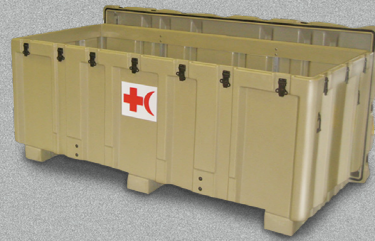

VALIZA AMBULANTA DE TEREN

NR. ARTICOL	CULOARE	
474-MED-AMB-250	Bej	• Carcasa rezistenta la apa si praf este securizata cu douazeci de zavoare de calitate militara. • Suficient de lunga pentru a transporta o targa medicala. • Prevazuta cu inaltatoare pentru stivuior. • Poate fi lasata sa cada de la inaltime si poate fi transportata in corzi.
474-MED-AMB-133	Gri	
474-MED-AMB-137	Masliniu	
474-MED-AMB-032	Negru	
INTERIOR:		
84.00"L x 36.60"W x 35.20"D (213.4 x 93 x 89.4 cm)		

Aceasta ambulanta de teren Peli-Hardigg™ BL8537-2906 are spatiu de depozitare de 1784 L (1,784 mc). Are componente hardware din otel, patru manere mari din otel inoxidabil pe baza si patru manere mici pe capac, contraforturi interne, trei supape de reducere a presiunii si trei picioare pentru a permite ridicarea/ transportul cu stivuiorul.

NR. NSN: 8145-01-565-3684 (Masliniu), 8145-01-565-3685 (Bej)