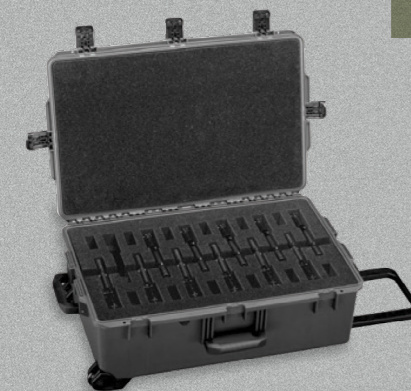

VALIZA PENTRU 12 PISTOALE M17™/ M18™ CU INCARCATOARE

NR. ARTICOL	CULOARE	POTRIVITA PENTRU:	*Continutul valizei nu este inclus.
474-PWC-M17M18-12-BLK	Negru	• Douasprezece pistoale M17™ sau douasprezece pistoale M18™ introduse in burete cu teava in jos, precum si incarcatoarele aferente.	
474-PWC-M17M18-12-OD	Masliniu		
EXTERIOR: 31.30"L x 20.40"W x 12.20"D (79.5 x 51.8 x 31 cm)			

Aceasta valiza Peli™ iM2950 poate transporta douasprezece pistoale M17™ sau douasprezece pistoale M18™ si incarcatoarele aferente. Valiza este dotata cu capac cu balamale, cinci inchizatori Press & Pull™, trei manere dublu turnate pentru o prindere confortabila, doua zavoare ce pot fi securizate cu lacat, o supapa Vortex™ si troler cu rotile si maner retractabil pentru a usura transportul. In imagine valiza cu dopuri de spuma introduse in spatiile neutilizate.